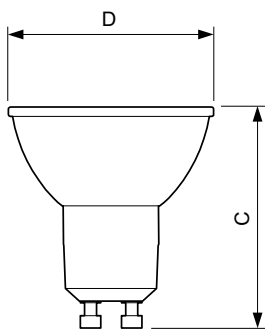

## Målskitse

Corepro LEDspot 3.5-35W GU10 830 36D

Product	D	C
Corepro LEDspot 3.5-35W GU10 830 36D	50 mm	54 mm